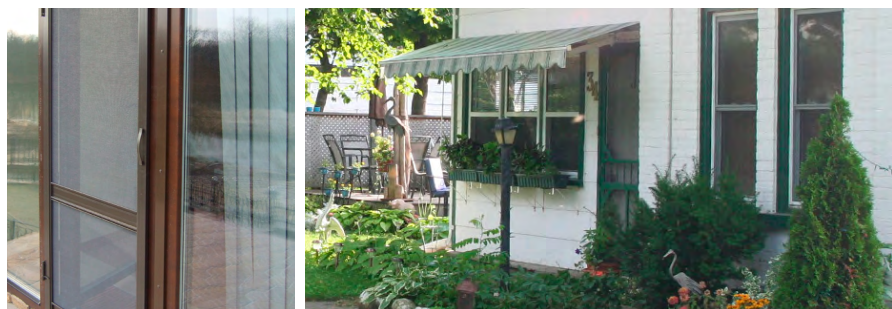

РАМОЧНАЯ МОСКИТНАЯ СЕТКА НА ДВЕРЬ

Дверные москитные сетки предназначены для установки на дверной проем. Конструкция дверной сетки состоит из алюминиевого каркаса (ширина профиля 52мм), поперечин и полотна, которое фиксируется в профиле с помощью шнура.

г. Москва, ул. Кольская, дом 1, этаж 4, офис 411
 тел.: +7 (495) 132 73 07/08
info@rolsetka.ru
www.rolsetka.ru

Стандартный цвет профиля: белый, коричневый

Прайс от 04.2021 г.

ширина, см

Высота, см	ширина, см													
	50	60	70	80	90	100	110	120	130	140	150	160	170	180
70	3672	3913	4154	4397	4638	4879	5122	5364	5604	5796	6040	6281	6522	6764
80	3865	4106	4350	4493	4734	5024	5266	5508	5748	5990	6234	6426	6667	6908
90	3913	4154	4397	4638	4879	5170	5364	5604	5796	6040	6281	6618	6864	7054
100	4106	4252	4493	4782	5024	5364	5508	5748	5990	6234	6426	6667	7006	7248
110	4252	4397	4542	4976	5170	5412	5604	5796	6138	6281	6618	6864	7054	7392
120	4397	4542	4638	5024	5364	5604	5748	5990	6234	6426	6667	7006	7248	7488
130	4493	4638	4734	5170	5508	5748	5796	6138	6281	6618	6864	7054	7392	7633
140	4638	4782	4879	5364	5652	5796	5894	6281	6426	6764	7006	7248	7488	7778
150	4879	4927	4976	5412	5748	5990	6040	6378	6618	6908	7054	7392	7633	7924
160	4976	5024	5122	5508	5894	6040	6234	6522	6764	7006	7248	7488	7778	8117
170	5122	5170	5411	5652	5990	6234	6281	6667	6908	7152	7392	7633	7924	8358
180	5154	5364	5556	5748	6040	6378	6426	6864	7006	7296	7536	7681	8117	8502
190	5364	5412	5652	5796	6138	6522	6618	6908	7054	7392	7681	7876	8262	8744
200	5508	5604	5772	5990	6281	6667	6764	7006	7152	7536	7876	7924	8358	8892
210	5652	5748	5893	6040	6378	6864	6864	7248	7296	7681	8020	8117	8502	9036
220	5796	5844	5894	6138	6522	6908	7006	7392	7488	7876	8117	8262	8648	9276
230	5894	5990	6040	6234	6618	7006	7152	7536	7633	7924	8262	8406	8744	9420
240	6040	6138	6234	6378	6764	7102	7248	7681	7778	8070	8406	8551	8892	9566
250	6184	6281	6378	6570	6908	7248	7392	7826	7924	8213	8551	8696	9036	9710