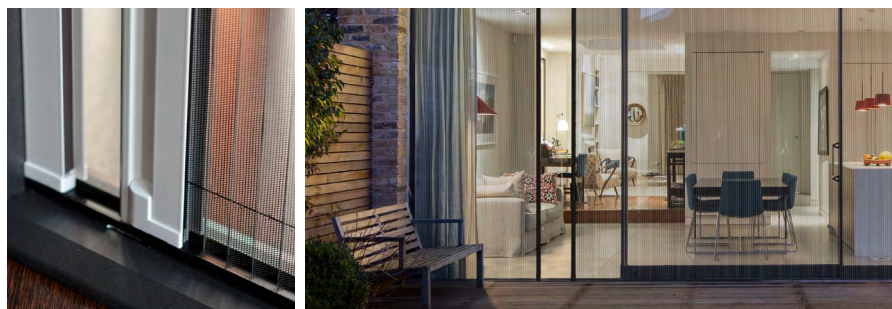

МОСКИТНАЯ СИСТЕМА PLSSE 22

Элегантная система на базе плиссированной москитной сетки с вертикальными складками для установки на дверные проемы

г. Москва, ул. Кольская, дом 1, этаж 4, офис 411
тел.: +7 (495) 132 73 07/08
info@rolsetka.ru
www.rolsetka.ru

Стандартный цвет профиля: белый, коричневый
Цвет фурнитуры: белый, черный

Прайс от 01.2024 г.

	Наименование	Ед. измерения	Стоимость, руб.	
			монтаж в проем	фронтальный монтаж
1	Сетка СТАНДАРТ (Fiberglass) серая, черная	кв.м.	11742	11742
2	Встречное открывание (штульп), ручка до середины		+30%	
3	Встречное открывание (штульп), ручка от края до края		+70%	
4	Реверсное открывание		+30%	
5	Вертикальное открывание		0%	
6	Окрашивание по RAL		+35% (но не менее 4550руб.)	
7	Рамка для фронтального монтажа (белый, коричневый)	пог.м	-	400
8	Комплект уголков для рамки		-	500

ЗАМЕР И МОНТАЖ

	Наименование	Стоимость, руб.	
		монтаж в проем	фронтальный монтаж
1	Выезд специалиста с оформлением заказа	БЕСПЛАТНО	
2	Сборка изделия в рамке (изделие полностью готово к монтажу)	-	500
3	Монтаж готового изделия во фронтальной рамке	-	1000
4	Монтаж изделия в проем с односторонним открыванием	1000	-
5	Монтаж изделия в проем с двухсторонним открыванием	2000	-

Внимание !!! Все цены указаны в рублях.

ДОСТАВКА в пределах МКАД +5 км от МКАД - 1500руб.
за МКАД более 5 км +50руб./км