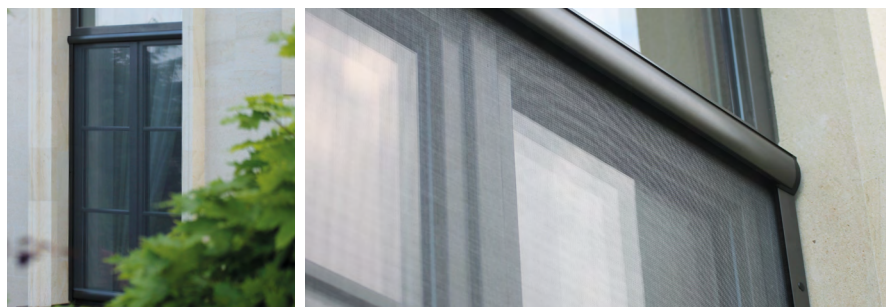

МОСКИТНАЯ СИСТЕМА KLIP 40

Классическая рулонная система с москитной сеткой для оконных проемов

г. Москва, ул. Кольская, дом 1, этаж 4, офис 411
тел.: +7 (495) 132 73 07/08
info@rolsetka.ru
www.rolsetka.ru

Прайс от 01.2024 г.

Стандартный цвет профиля: белый, коричневый

Цвет фурнитуры: белый, черный

Покраска профиля в цвет RAL плюс 35% к стоимости изделия, но не менее 4550 руб.

Наценки за используемое полотно

	Полотно	Наценка
1	Сетка "Антипыль" (Antipo) 180-30, цвет серый, черный	+ 30% к стоимости изделия
2	Сетка "Антибактериальная" (Sunox), цвет серый	+ 15% к стоимости изделия

ширина, мм

Высота, мм

	500	600	700	800	900	1000	1100	1200	1300	1400	1500	1600
500	8858	9373	10300	10918	11639	12257	12875	13596	14317	15038	15759	16274
600	9064	9785	10506	11124	11948	12463	13287	13802	14523	15347	15965	16686
700	9270	9991	10815	11433	12154	12669	13493	14008	14832	15553	16171	16892
800	9682	10197	11021	11639	12360	12875	13699	14317	15038	15759	16583	17098
900	9888	10403	11330	11948	12566	13287	13905	14523	15347	15965	16789	17304
1000	10094	10609	11536	12154	12772	13493	14214	14832	15553	16171	16995	17613
1100	10300	10918	11742	12360	13184	13699	14420	15038	15759	16583	17201	17819
1200	10506	11124	12051	12566	13390	13905	14626	15347	15965	16789	17407	18025
1300	10815	11433	12257	12772	13596	14214	14935	15553	16171	16995	17716	18334
1400	11021	11639	12463	13184	13802	14420	15141	15759	16583	17201	17922	18540
1500	11330	11948	12669	13390	14008	14626	15450	15965	16789	17407	18231	18849
1600	11536	12154	12875	13596	14317	14935	15656	16171	16995	17716	18437	19055
1700	11742	12360	13287	13802	14523	15141	15862	16583	17201	17922	18746	19261
1800	13699	13905	14214	14935	15759	16274	17201	17922	18746	19570	20497	21115
1900	13905	14214	14420	15141	15965	16686	17407	18231	18952	19879	20703	21321
2000	14214	14420	14626	15450	16171	16892	17716	18437	19158	20188	21012	21527
2100	14420	14626	14935	15656	16583	17098	17922	18746	19364	20394	21218	21836
2200	14626	14935	15141	15862	16789	17304	18231	18952	19570	20600	21424	22145
2300	14935	15141	15450	16068	16995	17613	18437	19158	19879	20806	21733	22351
2400	15141	15450	15656	16274	17201	17819	18746	19364	20188	21115	21939	22557

Внимание !!! Все цены указаны в рублях.