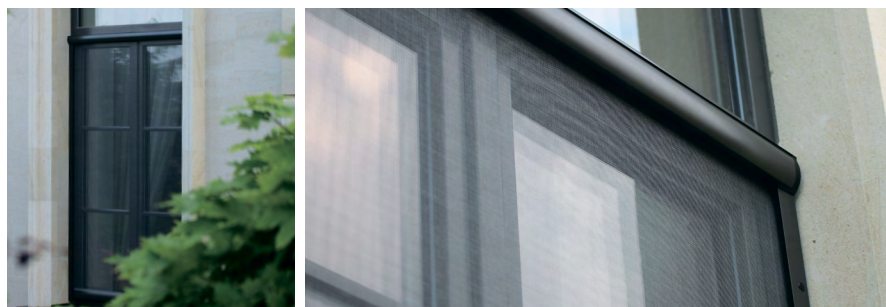

МОСКИТНАЯ СИСТЕМА KLIP 40

Классическая рулонная система с москитной сеткой для оконных проемов

г. Москва, ул. Кольская, дом 1, этаж 4, офис 411
тел.: +7 (495) 132 73 07/08
info@rolsetka.ru
www.rolsetka.ru

Прайс от 04.2023 г.

Стандартный цвет профиля: белый, коричневый

Цвет фурнитуры: белый, черный

Покраска профиля в цвет RAL плюс 35% к стоимости изделия, но не менее 4550 руб.

Наценки за используемое полотно

	Полотно	Наценка
1	Сетка "Антипыль" (Antipo) 180-30, цвет серый, черный	+ 30% к стоимости изделия
2	Сетка "Антибактериальная" (Sunox), цвет серый	+ 15% к стоимости изделия

ширина, мм

Высота, мм

	500	600	700	800	900	1000	1100	1200	1300	1400	1500	1600
500	86	91	100	106	113	119	125	132	139	146	153	158
600	88	95	102	108	116	121	129	134	141	149	155	162
700	90	97	105	111	118	123	131	136	144	151	157	164
800	94	99	107	113	120	125	133	139	146	153	161	166
900	96	101	110	116	122	129	135	141	149	155	163	168
1000	98	103	112	118	124	131	138	144	151	157	165	171
1100	100	106	114	120	128	133	140	146	153	161	167	173
1200	102	108	117	122	130	135	142	149	155	163	169	175
1300	105	111	119	124	132	138	145	151	157	165	172	178
1400	107	113	121	128	134	140	147	153	161	167	174	180
1500	110	116	123	130	136	142	150	155	163	169	177	183
1600	112	118	125	132	139	145	152	157	165	172	179	185
1700	114	120	129	134	141	147	154	161	167	174	182	187
1800	133	135	138	145	153	158	167	174	182	190	199	205
1900	135	138	140	147	155	162	169	177	184	193	201	207
2000	138	140	142	150	157	164	172	179	186	196	204	209
2100	140	142	145	152	161	166	174	182	188	198	206	212
2200	142	145	147	154	163	168	177	184	190	200	208	215
2300	145	147	150	156	165	171	179	186	193	202	211	217
2400	147	150	152	158	167	173	182	188	196	205	213	219

Внимание !!! Все цены указаны в ЕВРО по внутреннему курсу компании.