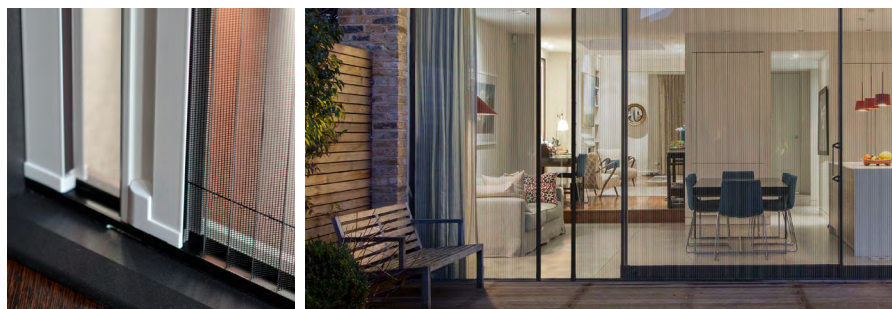

МОСКИТНАЯ СИСТЕМА PLSSE 22

Элегантная система на базе плиссированной москитной сетки с вертикальными складками для установки на дверные проемы

г. Москва, ул. Кольская, дом 1, этаж 4, офис 411
тел.: +7 (495) 132 73 07/08
info@rolsetka.ru
www.rolsetka.ru

Стандартный цвет профиля: белый, коричневый
Цвет фурнитуры: белый, черный

Прайс от 04.2023 г.

	Наименование	Ед. измерения	Стоимость, евро	
			монтаж в проем	фронтальный монтаж
1	Сетка СТАНДАРТ (Fiberglass) серая, черная	кв.м.	114	114
2	Встречное открывание (штульп), ручка до середины		+30%	
3	Встречное открывание (штульп), ручка от края до края		+70%	
4	Реверсное открывание		+30%	
5	Вертикальное открывание		0%	
6	Окрашивание по RAL		+35% (но не менее 4550руб.)	
7	Рамка для фронтального монтажа (белый, коричневый)	пог.м	-	3,3
8	Комплект уголков для рамки		-	4,7

ЗАМЕР И МОНТАЖ

	Наименование	Стоимость, руб.	
		монтаж в проем	фронтальный монтаж
1	Выезд специалиста с оформлением заказа	БЕСПЛАТНО	
2	Сборка изделия в рамке (изделие полностью готово к монтажу)	-	500
3	Монтаж готового изделия во фронтальной рамке	-	1000
4	Монтаж изделия в проем с односторонним открыванием	1000	-
5	Монтаж изделия в проем с двухсторонним открыванием	1500	-

ДОСТАВКА в пределах МКАД +5 км от МКАД - 1500руб.
за МКАД более 5 км +30руб./км