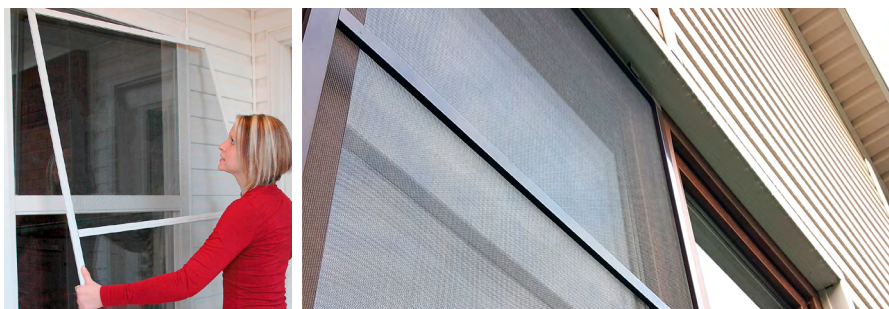

РАМОЧНАЯ МОСКИТНАЯ СЕТКА НА ОКНО

Самый простой и популярный тип москитной сетки устанавливается практически на любые окна. Изделие состоит из алюминиевого каркаса и полотна сетки, зафиксированного с помощью специального шнура.

г. Москва, ул. Кольская, дом 1, этаж 4, офис 411
 тел.: +7 (495) 132 73 07/08
info@rolsetka.ru
www.rolsetka.ru

Стандартный цвет профиля: белый, коричневый

Прайс от 02.2022 г.

| | Наименование товара или услуги | Цена |
|---------------------------------|------------------------------------|--------------------------|
| Рамочные москитные сетки | | |
| 1 | Стандарт (Fiberglass) | 1350 руб./м.кв |
| 2 | Антикошка (PetScreen) | 2400 руб./м.кв |
| 3 | Антипыльца (Poll-Tex) | 3200 руб./м.кв |
| 4 | Антимошка (MicroMesh) | 2400 руб./м.кв |
| 5 | Максимальный обзор (MaxVision) | 2000 руб./м.кв |
| Крепления | | |
| 1 | Z-крепление металл | 250 руб./компл |
| 2 | Комплект крючков | 200 руб./компл |
| 3 | Комплект штифтов и фетра | 800 руб./компл |
| 4 | Комплект барашков | 300 руб./компл |
| Услуги | | |
| 1 | Покраска по RAL | +40% (не менее 4500 руб) |
| 2 | Установка рамочной сетки | 350 руб./шт |
| 3 | Доставка (Москва, в пределах МКАД) | 600 руб. |
| 4 | Доставка (за МКАД) | 600 руб. + 50 руб./1 км |