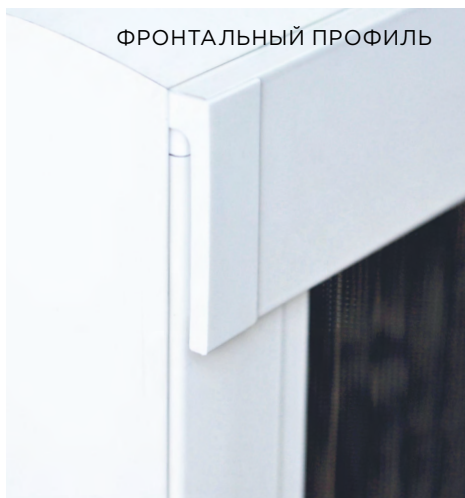

МОСКИТНАЯ СИСТЕМА OPERA

OPERA – рулонная москитная сетка с вертикальным сдвигом, рекомендуемая для установки на пластиковые окна среднего размера и мансардные окна. Изделие состоит из короба, в который встроен вал с сеткой и двух П-образных направляющих. Опускание полотна сетки осуществляется с помощью подвижного профиля с шнурком. Для закрытия москитной сетки достаточно потянуть вниз подвижный профиль, зафиксировав его в нижней части направляющих. С помощью пружины полотно сетки плавно соберется в кассету после нажатия на ручки подвижного профиля. Изделие возможно установить на раму оконной конструкции или в оконный проем. Все компоненты OPERA изготовлены из высококачественных материалов.

ЦВЕТ ФУРНИТУРЫ

ЦВЕТ ПРОФИЛЕЙ

ТИП СЕТКИ

Fiberglass (черный)

МОСКИТНАЯ СИСТЕМА PEGASO

PEGASO – дверная москитная система раздвижного типа. Москитные двери PEGASO предназначены для установки в широкие дверные проемы. Конструкция может включать в себя от 1 до 4 дверных секций из профиля шириной 42 мм. Дверные секции передвигаются горизонтально по верхней направляющей с помощью роликов. Отсутствие нижней направляющей делает эксплуатацию изделия легким и комфортным. При необходимости, каждая дверная створка может быть снята без специальных навыков и применения инструмента.