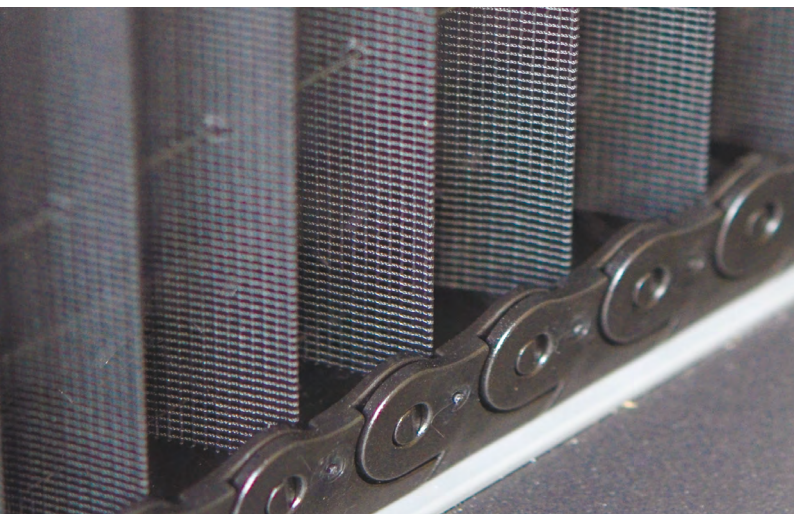

ЦВЕТ ФУРНИТУРЫ

ЦВЕТ ПРОФИЛЕЙ

ТИП СЕТКИ

Fiberglass (серый)

Fiberglass (черный)

МОСКИТНАЯ СИСТЕМА PLSSE ZERO

Plissé Zero – это универсальная москитная сетка с вертикально расположенными плиссированными складками для широких проемов. Полное отсутствие направляющих на полу делает управление и эксплуатацию изделия легким и комфортным. Это достигается за счет наличия под полотном сетки на уровне пола подвижной направляющей (гибкого кабель-канала), которая скрывается в боковом профиле в сложенном состоянии. Изделие может быть без труда снято для чистки, и затем установлено обратно, причем без специальных навыков и применения инструментов. Изделие может состоять из одной или двух секций (полотен сетки) с раздвижкой к центру.

ТЕХНИЧЕСКИЕ ОСОБЕННОСТИ

- Надежная фиксация полотна в крайнем положении при помощи магнитной полосы
- Простое снятие/установка изделия
- Направление открытия выбирается при монтаже изделия
- Ширина складки плиссированной сетки: 20мм