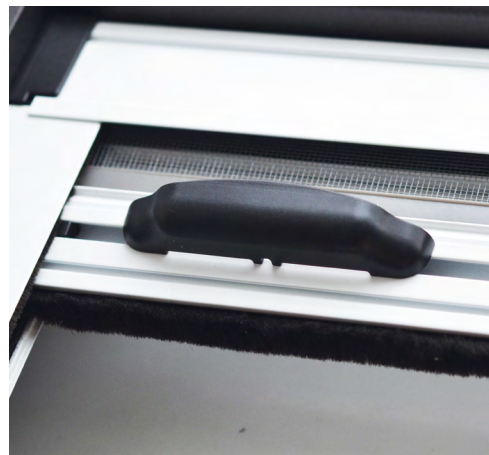

Klip 40 - это высококачественная рулонная москитная сетка с боковыми направляющими широкого применения. Система подходит для установки в любом помещении, в квартире, загородном доме, торговом, офисном и даже производственном помещении. Установка возможна на или в оконный проём со стороны улицы. Практичность подтверждается возможностью быстрого подъема/опускания полотна сетки. Для того чтобы защитить себя от насекомых, достаточно просто потянуть за шнур и опустить сетку вниз до щелчка (система фиксации клик-клак). Полотно москитной сетки при плавном подъеме наматывается на трубу со встроенной пружиной, которая в свою очередь спрятана внутри защитного короба. Короб надежно защищает сетку и механизмы от пыли, грязи и осадков. Система Klip40 является незаменимым средством защиты от насекомых (комаров, моли и мух) на летний период времени.

МОСКИТНАЯ СИСТЕМА OPERA

OPERA – рулонная москитная сетка с вертикальным сдвигом, рекомендуемая для установки на пластиковые окна среднего размера и мансардные окна. Изделие состоит из короба, в который встроен вал с сеткой и двух П-образных направляющих. Опускание полотна сетки осуществляется с помощью подвижного профиля с шнурком. Для закрытия москитной сетки достаточно потянуть вниз подвижный профиль, зафиксировав его в нижней части направляющих. С помощью пружины полотно сетки плавно соберется в кассету после нажатия на ручки подвижного профиля. Изделие возможно установить на раму оконной конструкции или в оконный проем. Все компоненты OPERA изготовлены из высококачественных материалов.