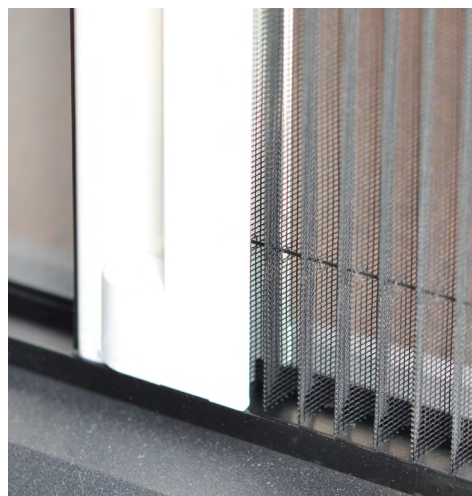

ЦВЕТ ФУРНИТУРЫ

ЦВЕТ ПРОФИЛЕЙ

ТИП СЕТКИ

Fiberglass (серый)

Fiberglass (черный)

МОСКИТНАЯ СИСТЕМА PLSSE ZERO

Plissé Zero – это универсальная москитная сетка с вертикально расположенными плиссированными складками для широких проемов. Полное отсутствие направляющих на полу делает управление и эксплуатацию изделия легким и комфортным. Это достигается за счет наличия под полотном сетки на уровне пола подвижной направляющей (гибкого кабель-канала), которая скрывается в боковом профиле в сложенном состоянии. Изделие может быть без труда снято для чистки, и затем установлено обратно, причем без специальных навыков и применения инструментов. Изделие может состоять из одной или двух секций (полотен сетки) с раздвижкой к центру.