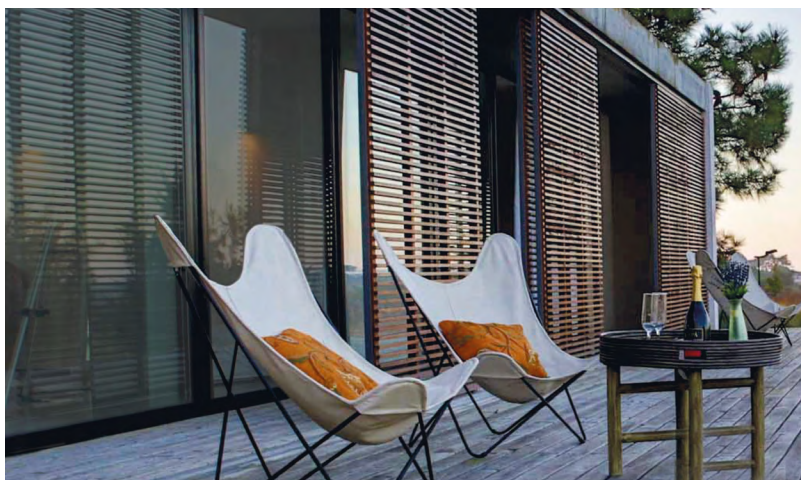

МОСКИТНЫЕ СИСТЕМЫ CUBO И ROND

CUBO является наиболее подходящим решением для закрытия больших проемов противомоскитным полотном с абсолютной безопасностью, благодаря ветрозащитной ZIP системе. Изделие может быть установлено фронтально и в проем. Характеристики системы CUBO делают ее практически незаменимой для террасы и веранды. Короб москитной системы CUBO имеет небольшой размер: CUBO 130 (134 мм), CUBO 100 (103 мм), CUBO 80 (83 мм).

Для перемещения полотна используется двигатель SOMFY, который устанавливается в cassette москитной системы. Скорость открытия и закрытия постоянная, без “рывка”, чтобы сохранить срок службы полотна в течение долгого времени.

Управление двигателем осуществляется как переключателем, установленным на стене, так и с помощью пульта. Чтобы управлять двигателем со встроенным радиоприемником не нужны провода. Вы можете управлять москитной сеткой, сидя на диване.

ТЕХНИЧЕСКИЕ ОСОБЕННОСТИ

- Для перемещения полотна применяется электродвигатель SOMFY со встроенным радиоприемником или ручной привод.
- ZIP фиксация полотна в направляющей
- Постоянная скорость открытия и закрытия

ЦВЕТ ФУРНИТУРЫ   ТИП СЕТКИ

ЦВЕТ ПРОФИЛЕЙ

Fiberglass (серый)

Fiberglass (черный)

Filtering (черный)

Elastic net (серый)