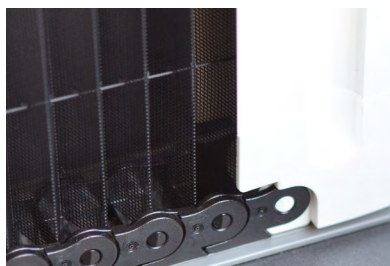

PLISSE ZERO