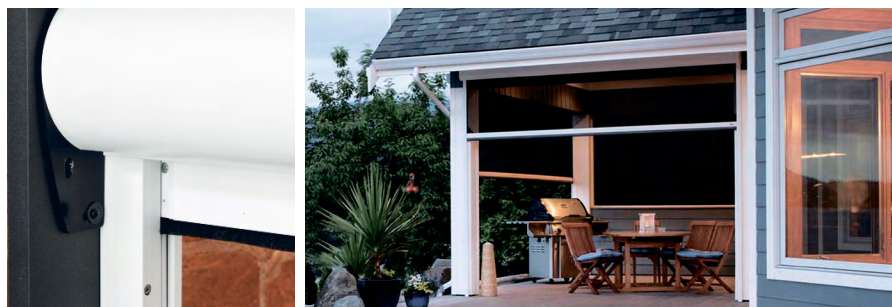

РУЛОННЫЕ МОСКИТНЫЕ ZIP СИСТЕМЫ С ЭЛЕКТРОПРИВОДОМ

CUBO и ROND является наиболее подходящим решением для закрытия больших проемов противомоскитным полотном с абсолютной безопасностью, благодаря ветрозащитной ZIP системе.