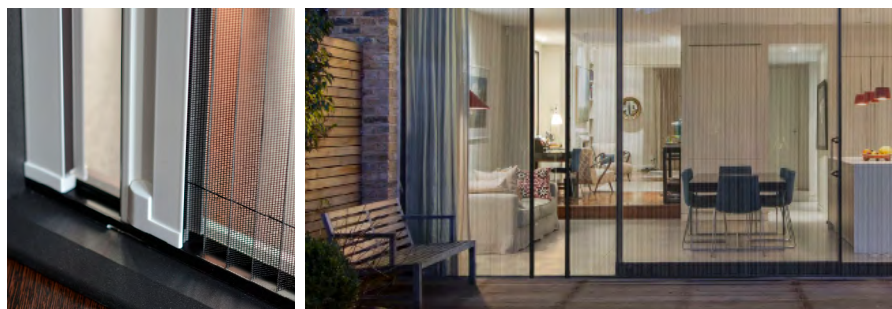

МОСКИТНАЯ СИСТЕМА PLSSE 22

Элегантная система на базе плиссированной москитной сетки с вертикальными складками для установки на дверные проемы

г. Москва, ул. Кольская, дом 1, этаж 4, офис 411
тел.: +7 (495) 132 73 07/08
info@rolsetka.ru
www.rolsetka.ru

Стандартный цвет профиля: белый, коричневый
Цвет фурнитуры: белый, черный

Прайс от 09.2020 г.

	Наименование	Ед. измерения	Стоимость, евро	
			монтаж в проем	фронтальный монтаж
1	Сетка СТАНДАРТ (Fiberglass) серая, черная	кв.м.	97	97
2	Встречное открывание (шпульт), ручка до середины		+40%	
3	Встречное открывание (шпульт), ручка от края до края		+70%	
4	Реверсное открывание		+30%	
5	Вертикальное открывание		0%	
6	Окрашивание по RAL		+35% (но не менее 3500руб.)	
7	Рамка для фронтального монтажа (белый, коричневый)	пог.м	-	2,5
8	Комплект уголков для рамки		-	4,2

ЗАМЕР И МОНТАЖ

	Наименование	Стоимость, евро	
		монтаж в проем	фронтальный монтаж
1	Выезд специалиста с оформлением заказа	БЕСПЛАТНО	
2	Сборка изделия в рамке (изделие полностью готово к монтажу)	-	5,56
3	Монтаж готового изделия во фронтальной рамке	-	15,28
4	Монтаж изделия в проем с односторонним открыванием	15,28	-
5	Монтаж изделия в проем с двухсторонним открыванием	18	-

Внимание !!! Все цены указаны в евро. Оплата в рублях по курсу ЦБ РФ на день оплаты.

ДОСТАВКА в пределах МКАД +5 км от МКАД - 700руб.
за МКАД более 5 км +30руб./км