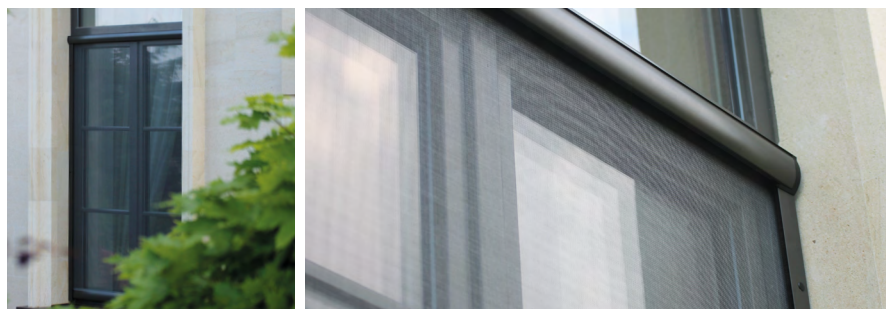

МОСКИТНАЯ СИСТЕМА KLIP 40

Классическая рулонная система с москитной сеткой для оконных проемов

г. Москва, ул. Кольская, дом 1, этаж 4, офис 411
тел.: +7 (495) 132 73 07/08
info@rolsetka.ru
www.rolsetka.ru

Прайс от 09.2020 г.

Стандартный цвет профиля: белый, коричневый

Цвет фурнитуры: белый, черный

Покраска профиля в цвет RAL плюс 35% к стоимости изделия, но не менее 50 евро.

Наценки за используемое полотно

	Полотно	Наценка
1	Сетка "Антипыль" (Antipo) 180-30, цвет серый	+ 30% к стоимости изделия
2	Сетка "Антибактериальная" (Сапох), цвет серый	+ 15% к стоимости изделия

ширина, мм

Высота, мм

	500	600	700	800	900	1000	1100	1200	1300	1400	1500	1600
500	66	71	77	82	87	92	97	102	107	113	118	123
600	68	73	79	84	89	94	99	104	109	115	120	125
700	70	75	80	86	91	96	101	106	111	117	122	127
800	72	77	82	88	93	98	103	108	113	119	124	129
900	74	79	84	90	95	100	105	110	115	121	126	131
1000	76	81	86	92	97	102	107	112	117	122	128	133
1100	78	83	88	94	99	104	109	114	119	124	130	135
1200	80	85	90	95	101	106	111	116	121	126	132	137
1300	82	87	92	97	103	108	113	118	123	128	134	139
1400	84	89	94	99	105	110	115	120	125	130	136	141
1500	86	91	96	101	107	112	117	122	127	132	137	143
1600	88	93	98	103	109	114	119	124	129	134	139	145
1700	90	95	100	105	110	116	121	126	131	136	141	147
1800	96	102	108	114	120	126	132	138	144	150	156	162
1900	98	104	110	116	122	128	134	140	146	152	158	164
2000	100	106	112	118	124	130	136	142	148	154	160	166
2100	102	108	114	120	126	132	138	144	150	156	162	168
2200	104	110	116	122	128	134	140	146	152	158	164	170
2300	106	112	118	124	130	136	142	148	154	160	166	172
2400	108	114	120	126	132	138	144	150	156	162	168	174

Внимание !!! Все цены указаны в евро. Оплата в рублях по курсу ЦБ РФ на день оплаты.