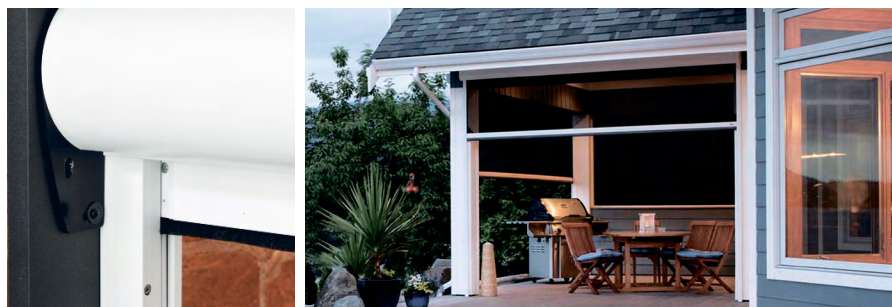

## РУЛОННЫЕ МОСКИТНЫЕ ZIP СИСТЕМЫ С ЭЛЕКТРОПРИВОДОМ

CUBO и ROND является наиболее подходящим решением для закрытия больших проемов противомоскитным полотном с абсолютной безопасностью, благодаря ветрозащитной ZIP системе.