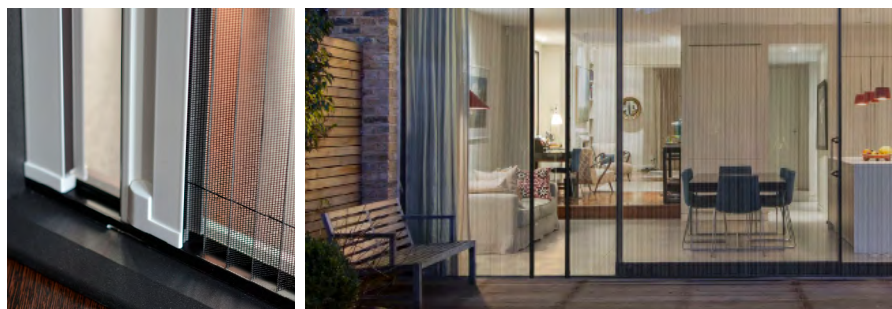

МОСКИТНАЯ СИСТЕМА PLSSE 22

Элегантная система на базе плиссированной москитной сетки с вертикальными складками для установки на дверные проемы

г. Москва, ул. Нижняя Сыромятническая, д. 10, стр. 9, этаж 3, офис 339
тел.: +7 (495) 132 73 07/08
info@rolsetka.ru
www.rolsetka.ru

Стандартный цвет профиля: белый, коричневый
Цвет фурнитуры: белый, черный

Прайс от 08.2019 г.

	Наименование	Ед. измерения	Стоимость, руб.	
			монтаж в проем	фронтальный монтаж
1	Сетка СТАНДАРТ (Fiberglass) серая, черная	кв.м.	7000	7000
2	Встречное открывание (шпульт), ручка до середины		+40%	
3	Встречное открывание (шпульт), ручка от края до края		+70%	
4	Реверсное открывание		+30%	
5	Вертикальное открывание		0%	
6	Окрашивание по RAL		+35% (но не менее 3500руб.)	
7	Рамка для фронтального монтажа (белый, коричневый)	пог.м	-	180
8	Комплект уголков для рамки		-	300

ЗАМЕР И МОНТАЖ

	Наименование	Стоимость, руб.	
		монтаж в проем	фронтальный монтаж
1	Выезд специалиста с оформлением заказа	БЕСПЛАТНО	
2	Сборка изделия в рамке (изделие полностью готово к монтажу)	-	400
3	Монтаж готового изделия во фронтальной рамке	-	1000
4	Монтаж изделия в проем с односторонним открыванием	1000	-
5	Монтаж изделия в проем с двухсторонним открыванием	1300	-

ДОСТАВКА в пределах МКАД +5 км от МКАД - 700руб.
за МКАД более 5 км +30руб./км