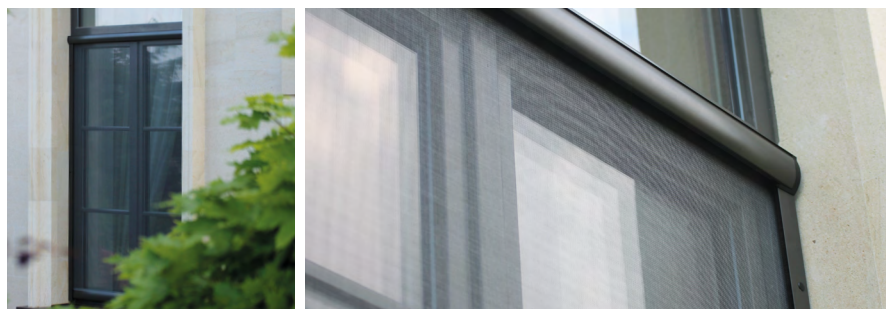

МОСКИТНАЯ СИСТЕМА KLIP 40

Классическая рулонная система с москитной сеткой для оконных проемов

г. Москва, ул. Нижняя Сыромятническая, д. 10, стр. 9, этаж 3, офис 339
тел.: +7 (495) 132 73 07/08
info@rolsetka.ru
www.rolsetka.ru

Прайс от 04.2019 г.

Стандартный цвет профиля: белый, коричневый

Цвет фурнитуры: белый, черный

Покраска профиля в цвет RAL плюс 35% к стоимости изделия, но не менее 50 евро.

Наценки за используемое полотно

	Полотно	Наценка
1	Сетка "Антипыль" (Antipo) 180-30, цвет серый	+ 30% к стоимости изделия
2	Сетка "Антибактериальная" (Сапох), цвет серый	+ 15% к стоимости изделия

ширина, мм

Высота, мм

	500	600	700	800	900	1000	1100	1200	1300	1400	1500	1600
500	66	71	77	82	87	92	97	102	107	113	118	123
600	68	73	79	84	89	94	99	104	109	115	120	125
700	70	75	80	86	91	96	101	106	111	117	122	127
800	72	77	82	88	93	98	103	108	113	119	124	129
900	74	79	84	90	95	100	105	110	115	121	126	131
1000	76	81	86	92	97	102	107	112	117	122	128	133
1100	78	83	88	94	99	104	109	114	119	124	130	135
1200	80	85	90	95	101	106	111	116	121	126	132	137
1300	82	87	92	97	103	108	113	118	123	128	134	139
1400	84	89	94	99	105	110	115	120	125	130	136	141
1500	86	91	96	101	107	112	117	122	127	132	137	143
1600	88	93	98	103	109	114	119	124	129	134	139	145
1700	90	95	100	105	110	116	121	126	131	136	141	147
1800	96	102	108	114	120	126	132	138	144	150	156	162
1900	98	104	110	116	122	128	134	140	146	152	158	164
2000	100	106	112	118	124	130	136	142	148	154	160	166
2100	102	108	114	120	126	132	138	144	150	156	162	168
2200	104	110	116	122	128	134	140	146	152	158	164	170
2300	106	112	118	124	130	136	142	148	154	160	166	172
2400	108	114	120	126	132	138	144	150	156	162	168	174

Внимание !!! Все цены указаны в евро. Оплата в рублях по курсу ЦБ РФ на день оплаты.