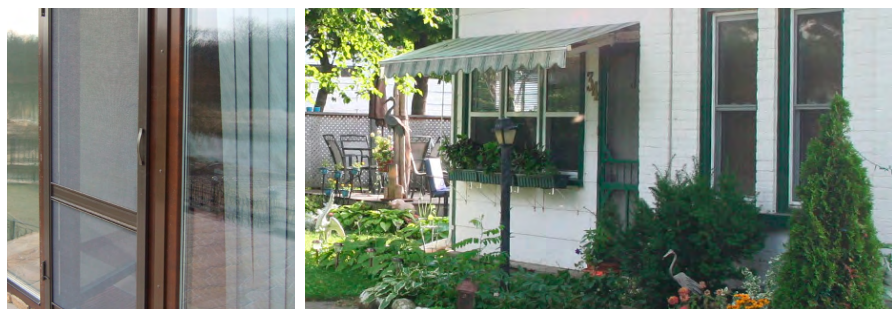

РАМОЧНАЯ МОСКИТНАЯ СЕТКА НА ДВЕРЬ

Дверные москитные сетки предназначены для установки на дверной проем. Конструкция дверной сетки состоит из алюминиевого каркаса (ширина профиля 52мм), поперечин и полотна, которое фиксируется в профиле с помощью шнура.

г. Москва, ул. Кольская, дом 1, этаж 4, офис 411
 тел.: +7 (495) 132 73 07/08
info@rolsetka.ru
www.rolsetka.ru

Стандартный цвет профиля: белый, коричневый

Прайс от 09.2020 г.

ширина, см

Высота, см	ширина, см													
	50	60	70	80	90	100	110	120	130	140	150	160	170	180
70	3060	3261	3462	3664	3865	4066	4268	4470	4670	4830	5033	5234	5435	5637
80	3221	3422	3625	3744	3945	4187	4388	4590	4790	4992	5195	5355	5556	5757
90	3261	3462	3664	3865	4066	4308	4470	4670	4830	5033	5234	5515	5720	5878
100	3422	3543	3744	3985	4187	4470	4590	4790	4992	5195	5355	5556	5838	6040
110	3543	3664	3785	4147	4308	4510	4670	4830	5115	5234	5515	5720	5878	6160
120	3664	3785	3865	4187	4470	4670	4790	4992	5195	5355	5556	5838	6040	6240
130	3744	3865	3945	4308	4590	4790	4830	5115	5234	5515	5720	5878	6160	6361
140	3865	3985	4066	4470	4710	4830	4912	5234	5355	5637	5838	6040	6240	6482
150	4066	4106	4147	4510	4790	4992	5033	5315	5515	5757	5878	6160	6361	6603
160	4147	4187	4268	4590	4912	5033	5195	5435	5637	5838	6040	6240	6482	6764
170	4268	4308	4509	4710	4992	5195	5234	5556	5757	5960	6160	6361	6603	6965
180	4295	4470	4630	4790	5033	5315	5355	5720	5838	6080	6280	6401	6764	7085
190	4470	4510	4710	4830	5115	5435	5515	5757	5878	6160	6401	6563	6885	7287
200	4590	4670	4810	4992	5234	5556	5637	5838	5960	6280	6563	6603	6965	7410
210	4710	4790	4911	5033	5315	5720	5720	6040	6080	6401	6683	6764	7085	7530
220	4830	4870	4912	5115	5435	5757	5838	6160	6240	6563	6764	6885	7207	7730
230	4912	4992	5033	5195	5515	5838	5960	6280	6361	6603	6885	7005	7287	7850
240	5033	5115	5195	5315	5637	5918	6040	6401	6482	6725	7005	7126	7410	7972
250	5153	5234	5315	5475	5757	6040	6160	6522	6603	6844	7126	7247	7530	8092