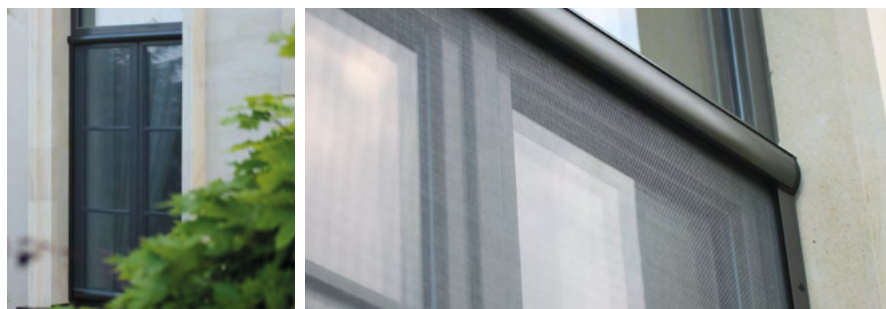

МОСКИТНАЯ СИСТЕМА KLIP 40

Классическая рулонная система с москитной сеткой для оконных проемов

г. Москва, ул. Нижняя Сыромятническая, д. 10, стр. 9, этаж 3, офис 339
тел.: +7 (495) 132 73 07/08
info@rolsetka.ru
www.rolsetka.ru

Прайс от 06.2019 г.

Стандартный цвет профиля: белый, коричневый

Цвет фурнитуры: белый, черный

Покраска профиля в цвет RAL плюс 35% к стоимости изделия, но не менее 50 евро.

Наценки за используемое полотно

	Полотно	Наценка
1	Сетка "Антипыль" (Antipo) 180-30, цвет серый	+ 30% к стоимости изделия
2	Сетка "Антибактериальная" (Sunox), цвет серый	+ 15% к стоимости изделия

ширина, мм

Высота, мм	ширина, мм											
	500	600	700	800	900	1000	1100	1200	1300	1400	1500	1600
500	66	71	77	82	87	92	97	102	107	113	118	123
600	68	73	79	84	89	94	99	104	109	115	120	125
700	70	75	80	86	91	96	101	106	111	117	122	127
800	72	77	82	88	93	98	103	108	113	119	124	129
900	74	79	84	90	95	100	105	110	115	121	126	131
1000	76	81	86	92	97	102	107	112	117	122	128	133
1100	78	83	88	94	99	104	109	114	119	124	130	135
1200	80	85	90	95	101	106	111	116	121	126	132	137
1300	82	87	92	97	103	108	113	118	123	128	134	139
1400	84	89	94	99	105	110	115	120	125	130	136	141
1500	86	91	96	101	107	112	117	122	127	132	137	143
1600	88	93	98	103	109	114	119	124	129	134	139	145
1700	90	95	100	105	110	116	121	126	131	136	141	147
1800	96	102	108	114	120	126	132	138	144	150	156	162
1900	98	104	110	116	122	128	134	140	146	152	158	164
2000	100	106	112	118	124	130	136	142	148	154	160	166
2100	102	108	114	120	126	132	138	144	150	156	162	168
2200	104	110	116	122	128	134	140	146	152	158	164	170
2300	106	112	118	124	130	136	142	148	154	160	166	172
2400	108	114	120	126	132	138	144	150	156	162	168	174

Внимание !!! Все цены указаны в евро. Оплата в рублях по курсу ЦБ РФ на день оплаты.